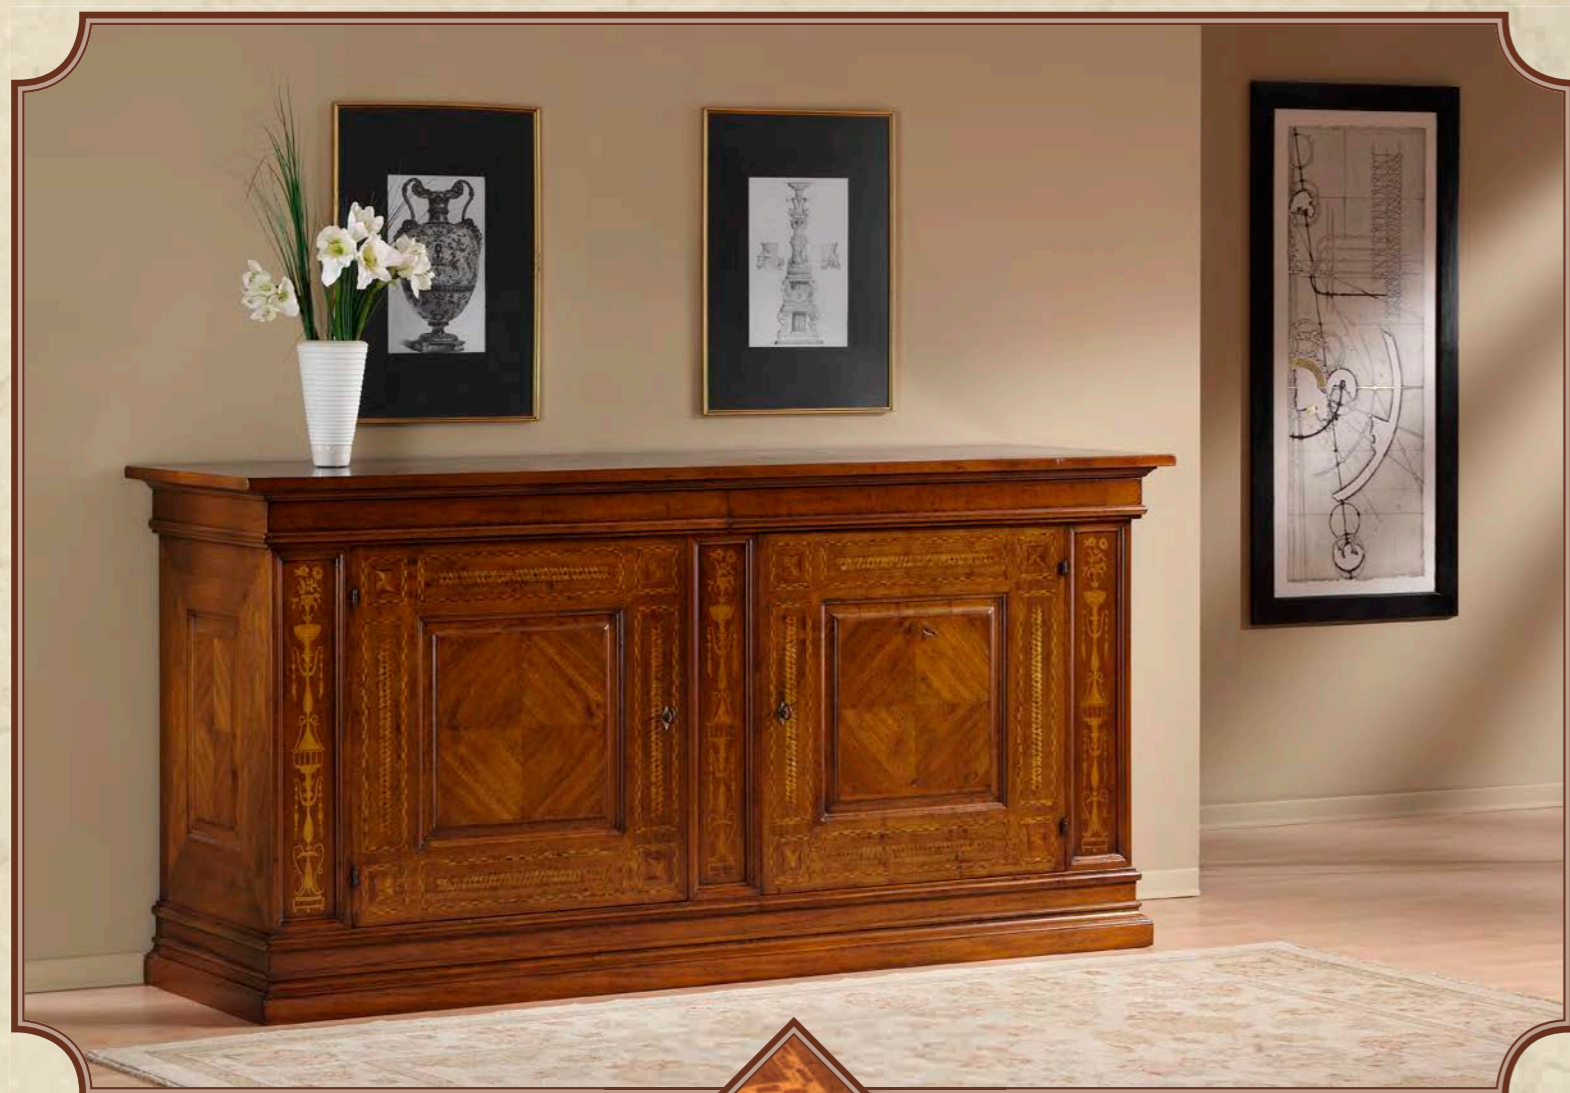

CREDENZA 2 PORTE E 2 CASSETTI
IN NOCE, CON FILETTO
L 200 • P 57 • H 110 CM

ART. 8084/S

VETRINA 2 PORTE E 2 CASSETTI
IN NOCE, CON FILETTO, SENZA INTAGLIO
(VEDI FOTO)
L 135 • P 48 • H 213 CM

ART. 8084/I

VETRINA 2 PORTE E 2 CASSETTI
IN NOCE, CON FILETTO E INTAGLIO
(VEDI FOTO ART. 8085/I)
L 135 • P 48 • H 213 CM

NOTA
LE GAMBE SONO SMONTABILI
E SPORGONO 4 CENTIMETRI
OLTRE LA MISURA DEL PIANO

ART. 8290
SEDIA PAOLA
FONDINO: VEDI LISTINO
L 45 • P 45 • H 97 CM

VERSIONE LACCATA BEIGE

ART. 8091
 VETRINA (VERSIONE TUTTO VETRO)
 2 PORTE SCORREVOLI (SMONTABILE)
 L 145 • P 50 • H 215 CM